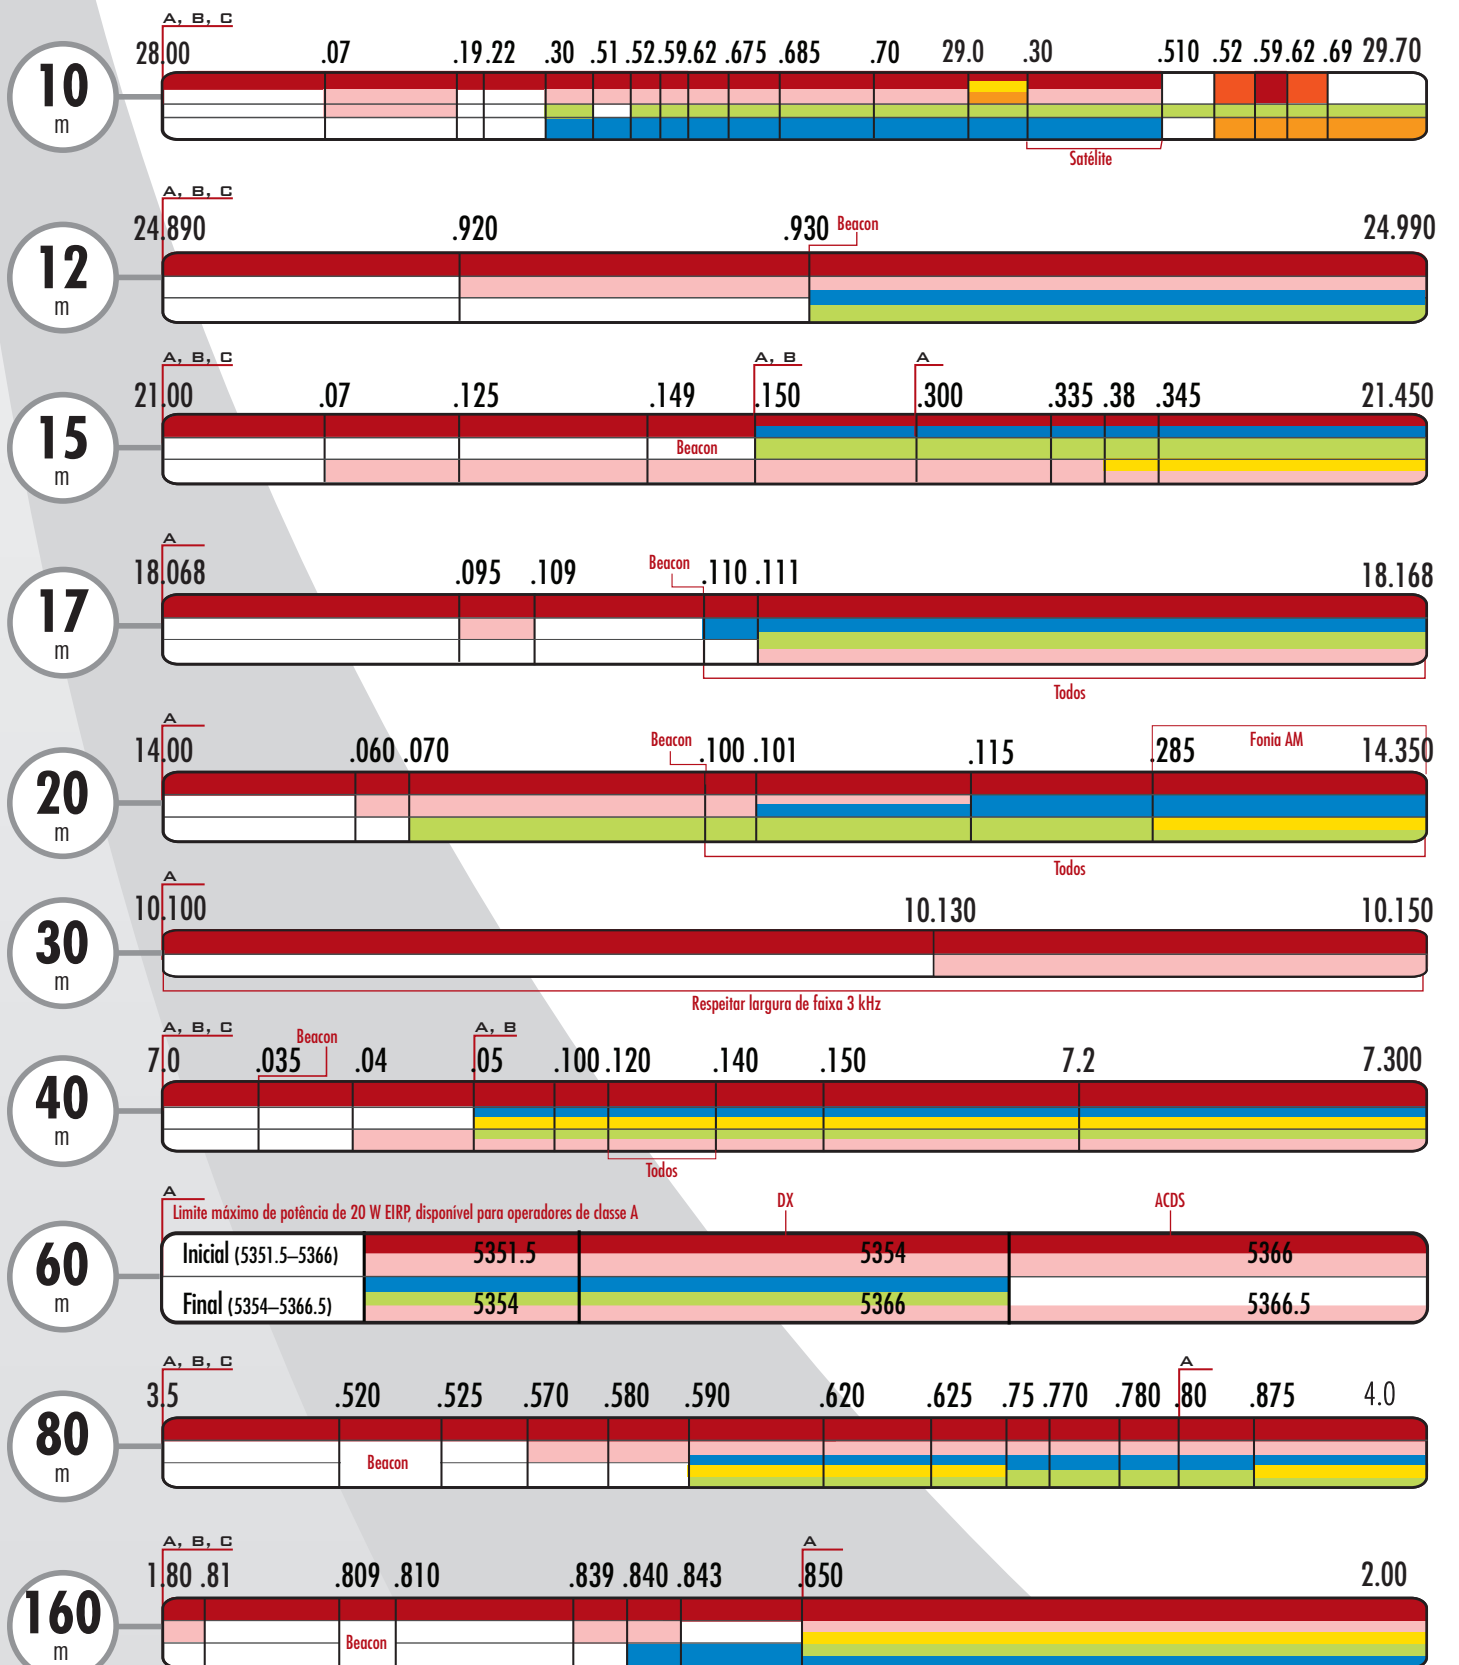

PLANO DE BANDAS DO SERVIÇO DE RADIOAMADOR- VHF/UHF

Para mais informações e exceções contatar a Anatel.

Considere este plano de bandas como um guia geral, mas os planos locais têm preferência.

- Satélite
- CW
- FM Simplex
- SSB
- Voz digital (DV)
- Modos digitais
- Repetidor

PLANO DE BANDAS DO SERVIÇO DE RADIOAMADOR- HF

Privilegios de operação:

- A = Máximo 1000 watts
- B = Máximo 1000 watts
- C = Máximo 100 watts

- CW, DM
- Fonia AM
- Fonia FM / PM
- Fonia SSB
- Modos digitais
- Voz digital (DV)

Todas as especificações e informações estão sujeitas a mudanças sem de aviso prévio.

www.anatel.gov.br/legislacao/atos-de-requisitos-tecnicos-de-gestao-do-espectro/2018/1236-ato-9106

Esse plano de bandas não oferece resolução suficiente para destacar pequenas lacunas no espectro ou outros pormenores nos modos de operação. Para informações mais detalhadas verificar as normas da Anatel.