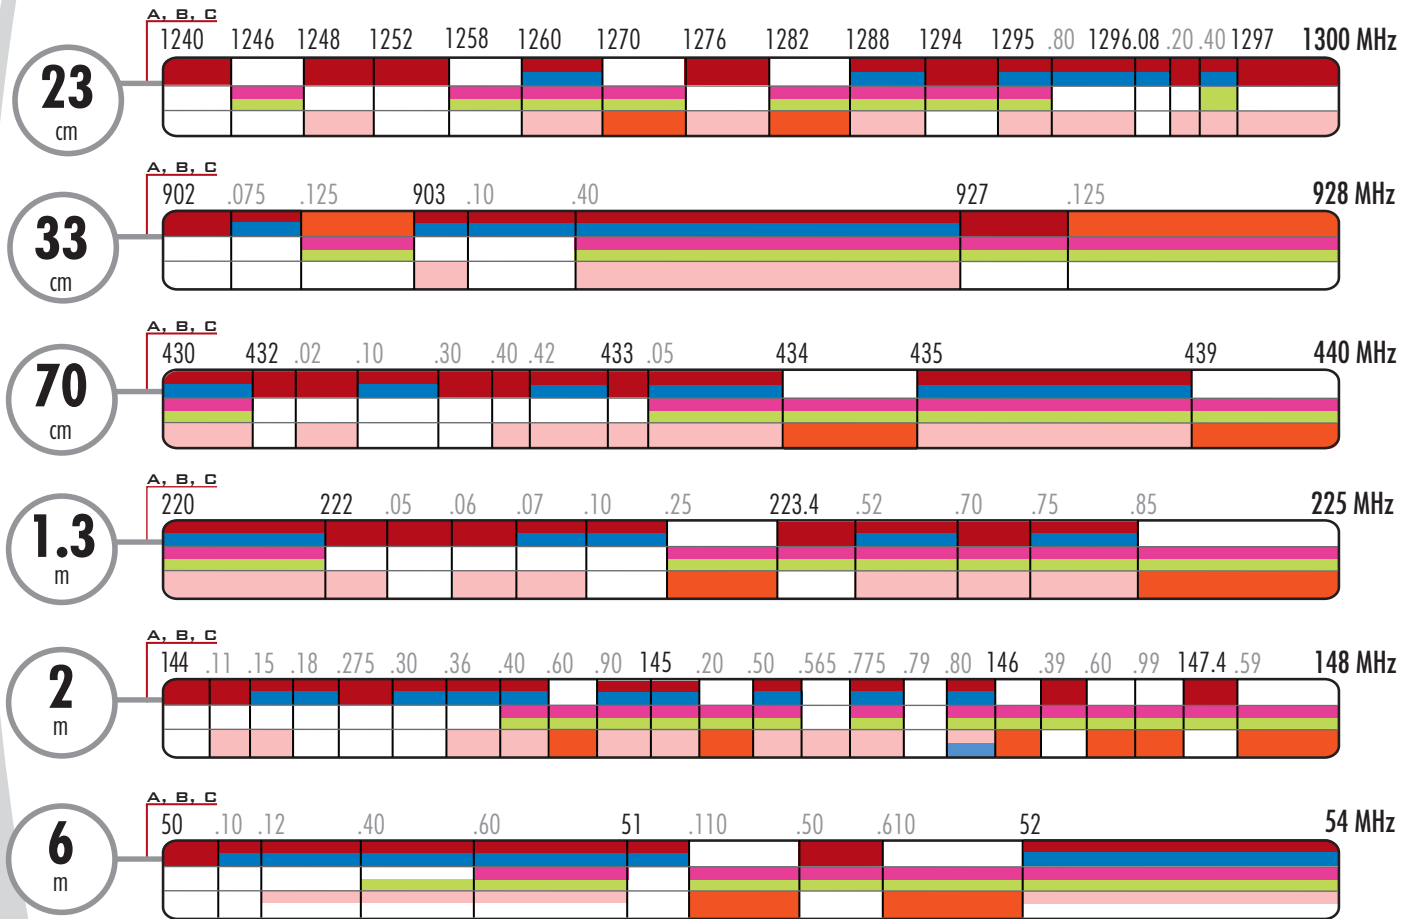

PLANO DE BANDAS DO SERVIÇO DE RADIOAMADOR- VHF/UHF

Para mais informações e exceções contatar a Anatel.

Considere este plano de bandas como um guia geral, mas os planos locais têm preferência.

- Satélite
- CW
- FM Simplex
- SSB
- Voz digital (DV)
- Modos digitais
- Repetidor

PLANO DE BANDAS DO SERVIÇO DE RADIOAMADOR- HF

Privilegios de operação:

- A = Máximo 1000 watts
- B = Máximo 1000 watts
- C = Máximo 100 watts

- CW, DM
- Fonia AM
- Fonia FM / PM
- Fonia SSB
- Modos digitais
- Voz digital (DV)

Todas as especificações e informações estão sujeitas a mudanças sem de aviso prévio.

www.anatel.gov.br/legislacao/atos-de-requisitos-tecnicos-de-gestao-do-espectro/2018/1236-ato-9106

Esse plano de bandas não oferece resolução suficiente para destacar pequenas lacunas no espectro ou outros pormenores nos modos de operação. Para informações mais detalhadas verificar as normas da Anatel.